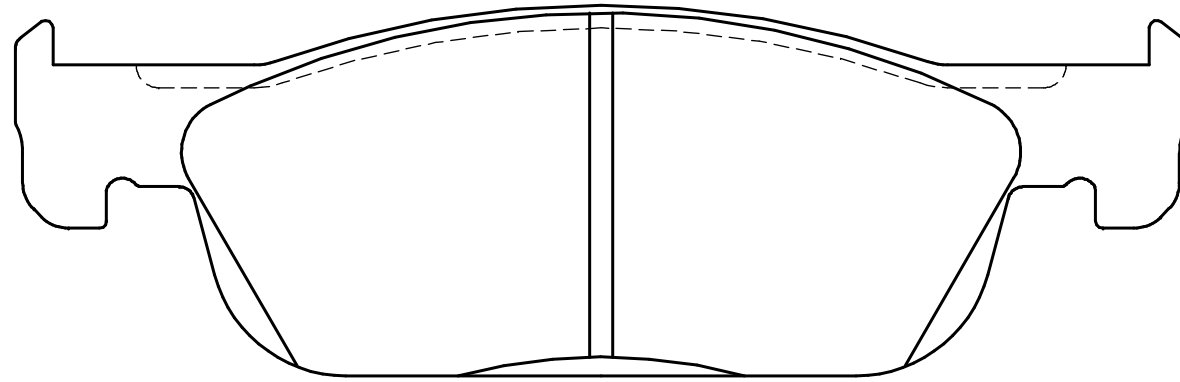

**Ewig**  
for import car

49

155

49

155

Thickness : 17.0

Part No : EIP262