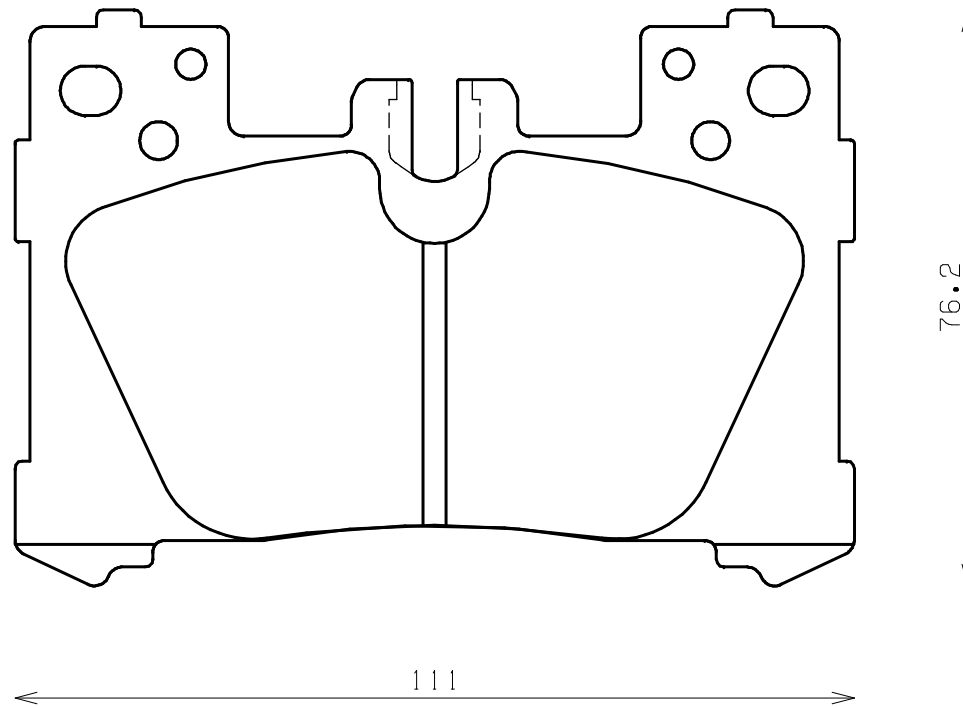

ENDLESS®

Thickness : 16.5

Part No : EP519