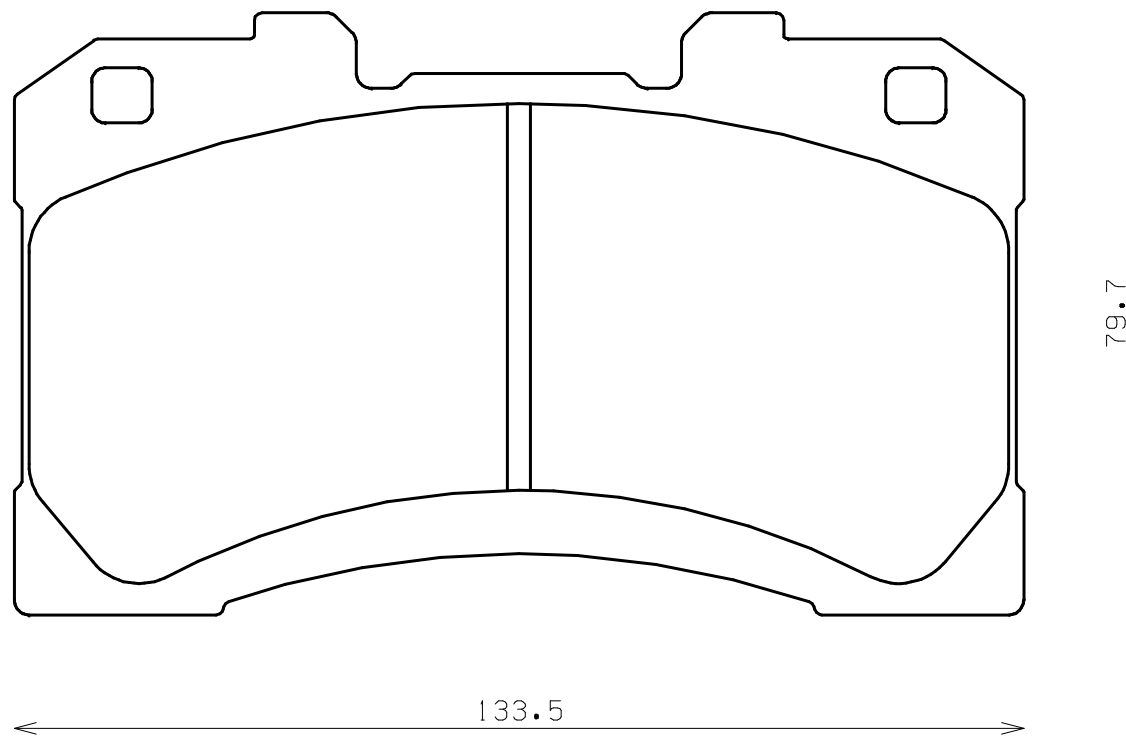

*ENDLESS*

Thickness : 15.0

Part No : EP560