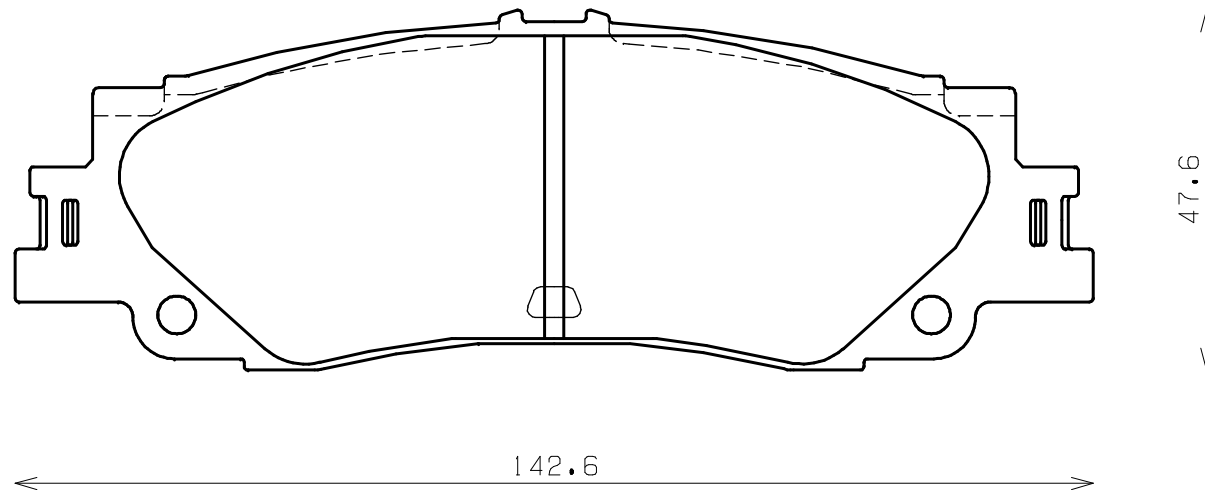

*ENDLESS*

Thickness : 15.0

Part No : EP563