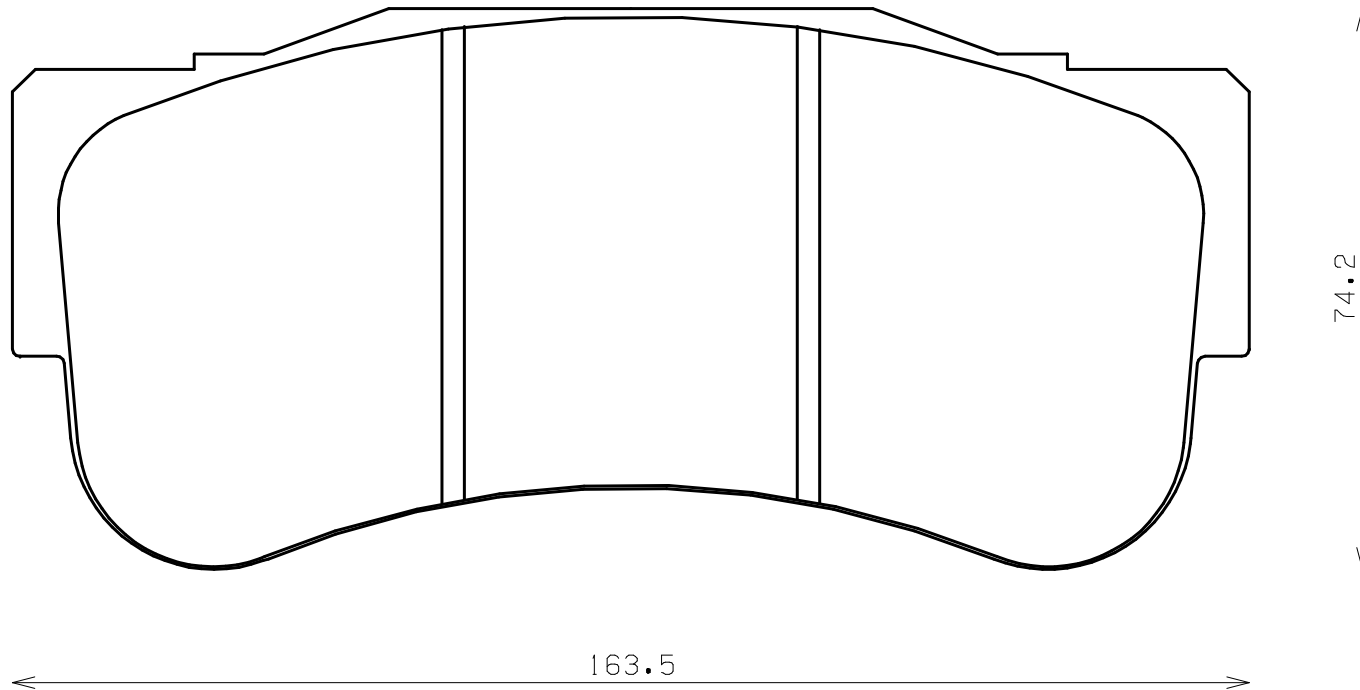

Caliper Brand : ENDLESS

*ENDLESS*

Thickness : 32.0

Part No : RCP183