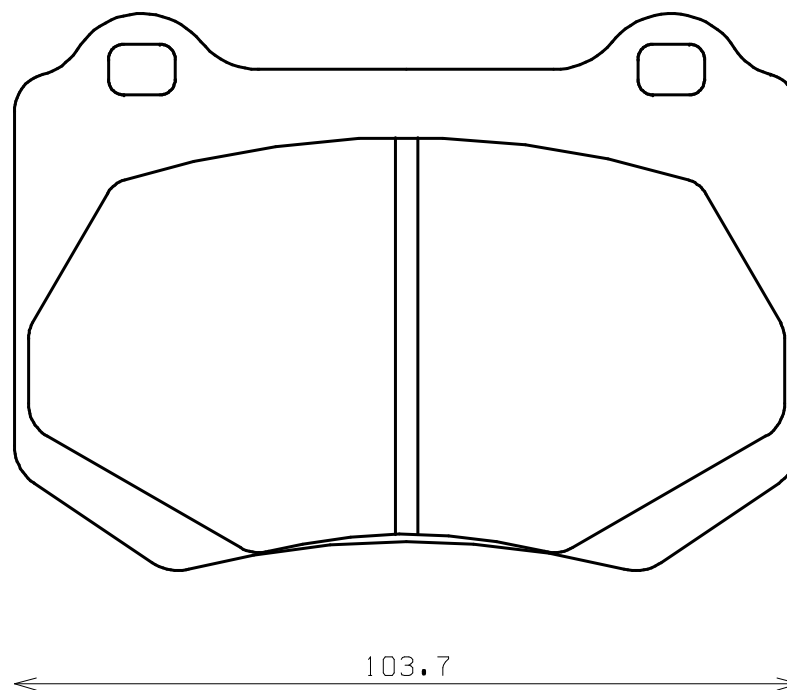

Caliper Brand : Brembo

*ENDLESS*

Thickness : 16.0

Part No : RCP188