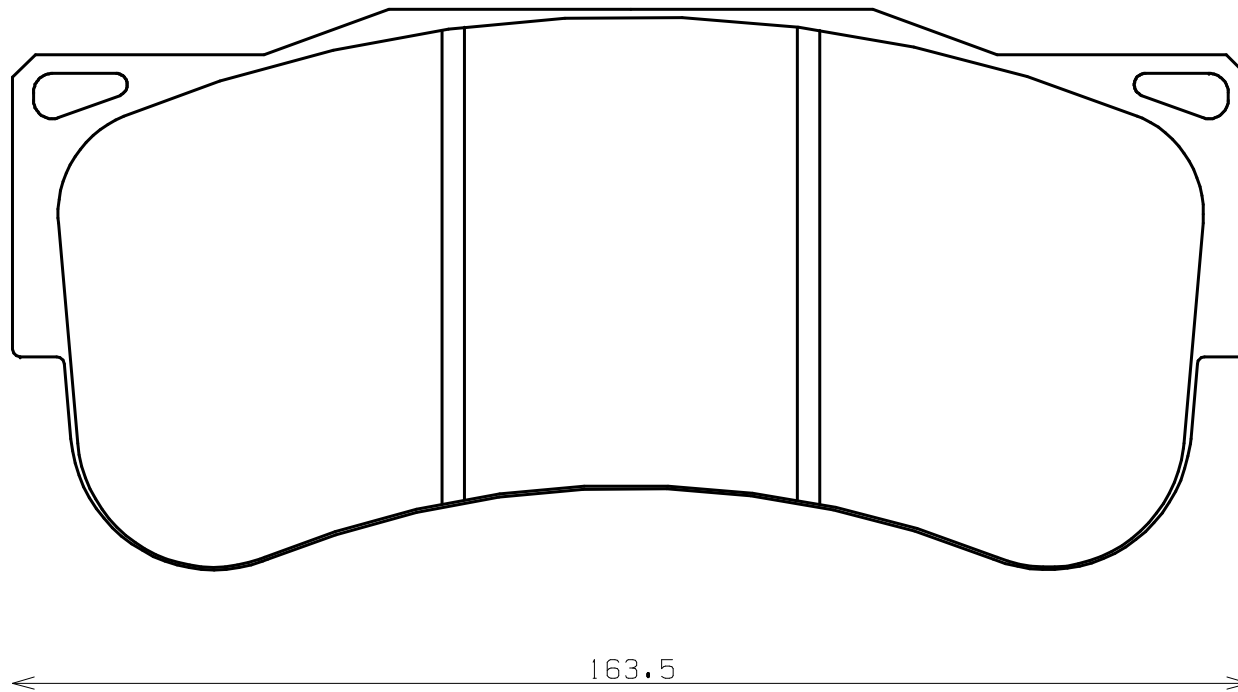

Caliper Brand : ENDLESS

*ENDLESS*

Thickness : 25.0

Part No : RCP189