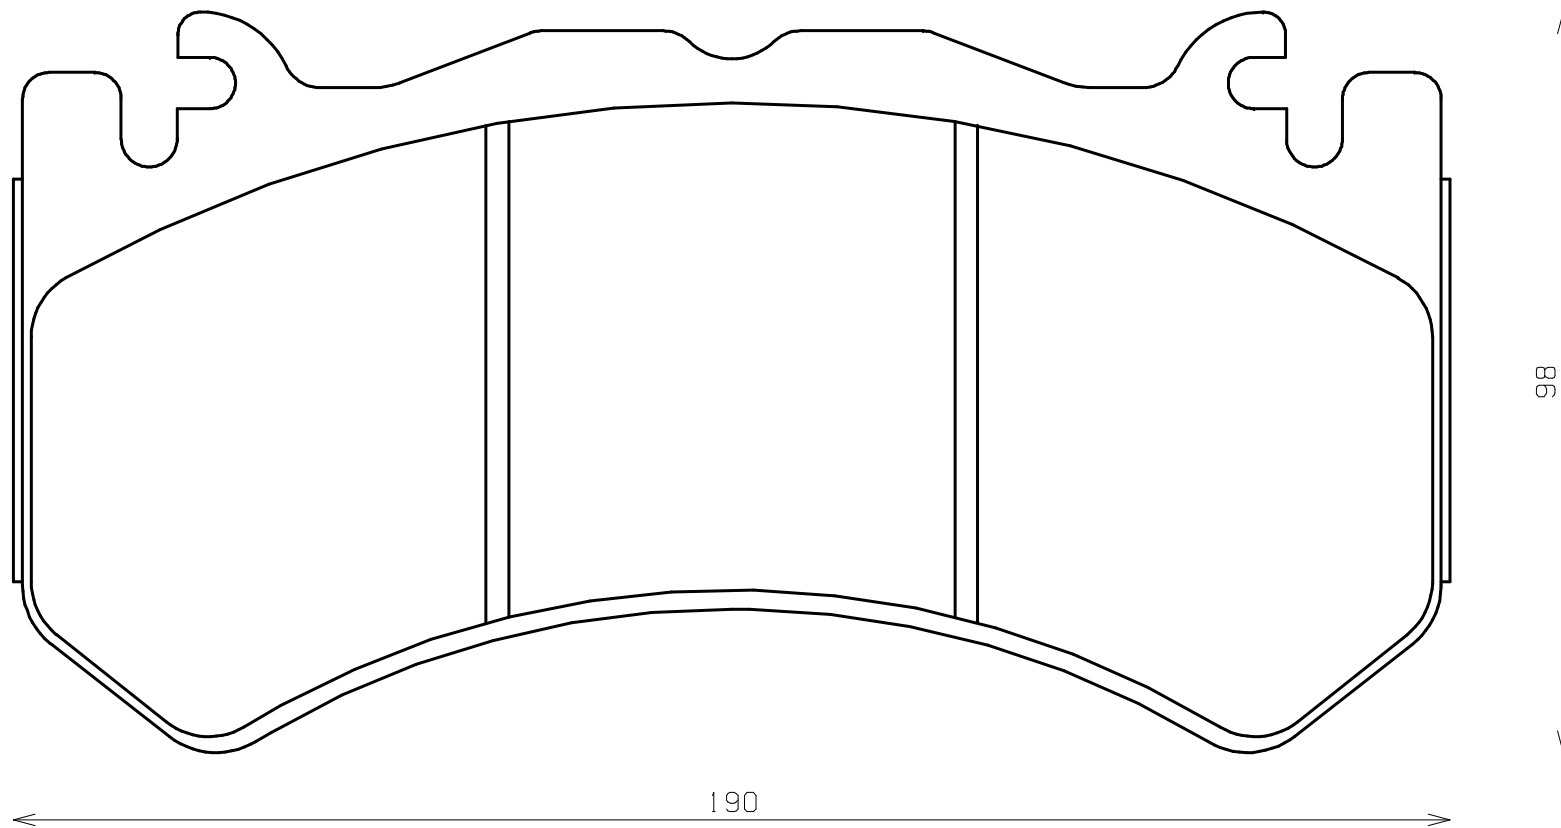

Caliper Brand : Brembo

*ENDLESS*

Thickness : 17.0

Part No : RCP190