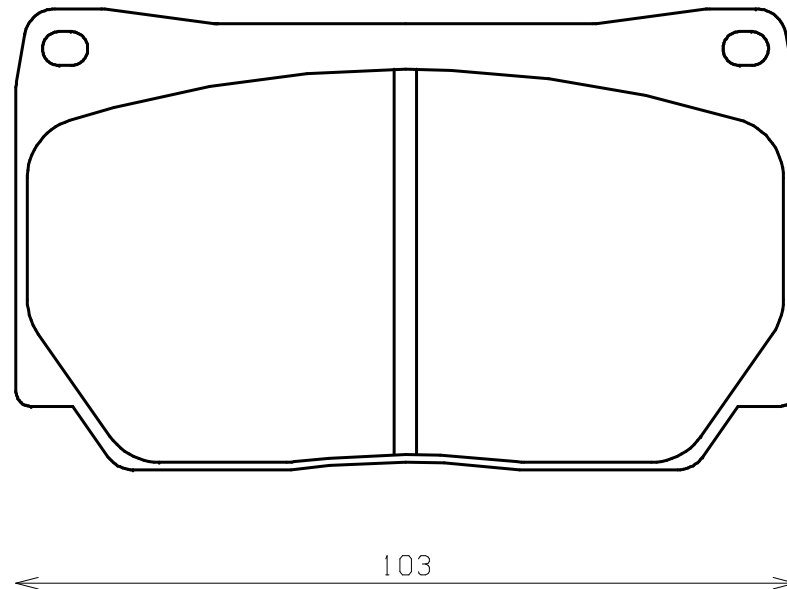

Caliper Brand : ENDLESS

*ENDLESS*

Thickness : 13.5

Part No : RCP192