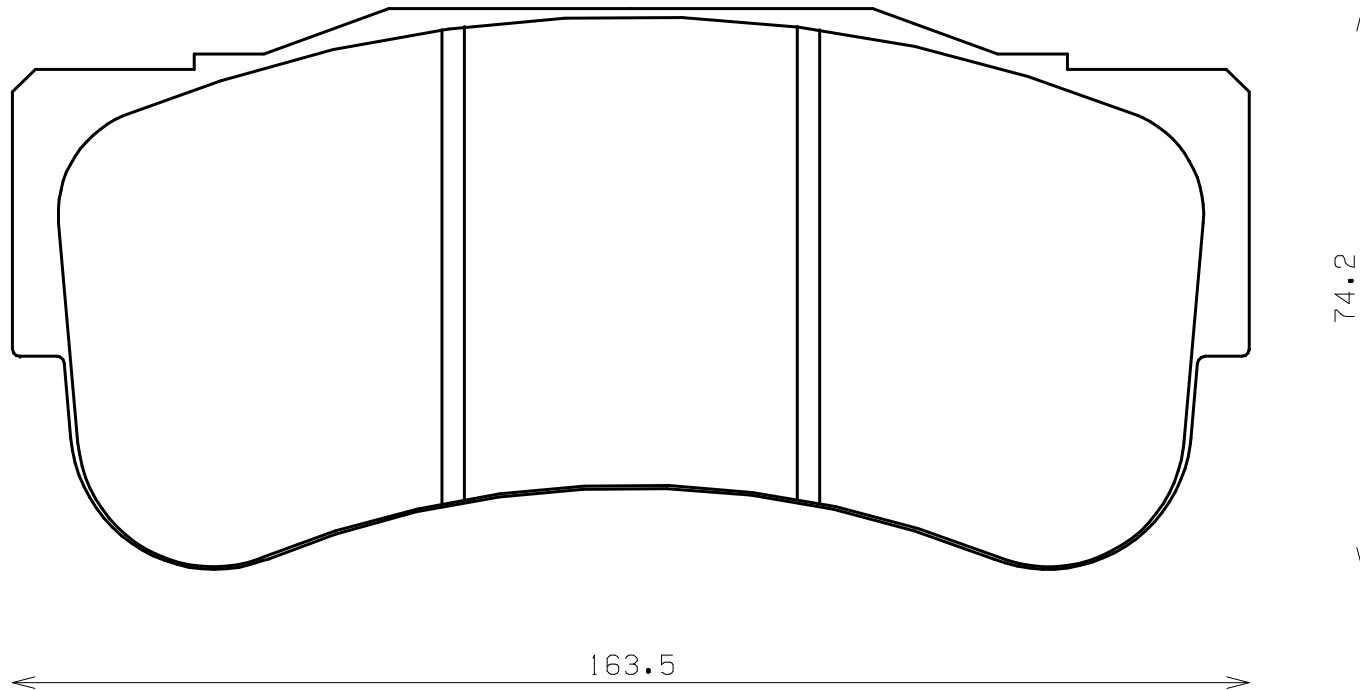

Caliper Brand : ENDLESS

*ENDLESS*

Thickness : 28.0

Part No : RCP193