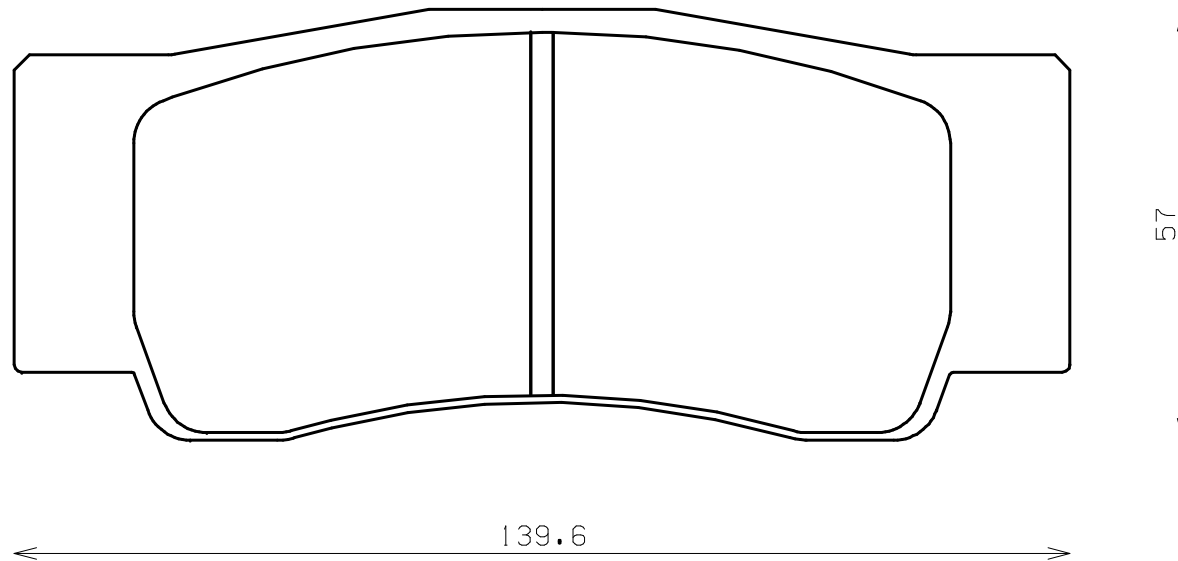

Caliper Brand : ENDLESS

*ENDLESS*

Thickness : 15.0

Part No : RCP197