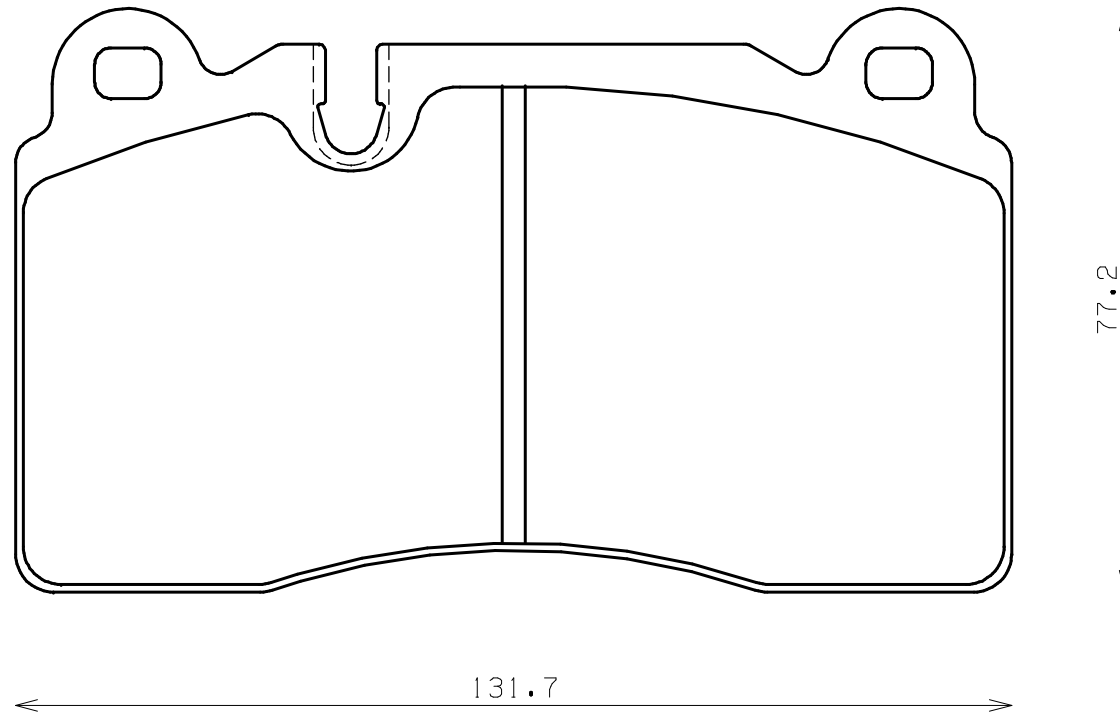

Caliper Brand : Brembo

*ENDLESS*

Thickness : 17.5

Part No : RCP201